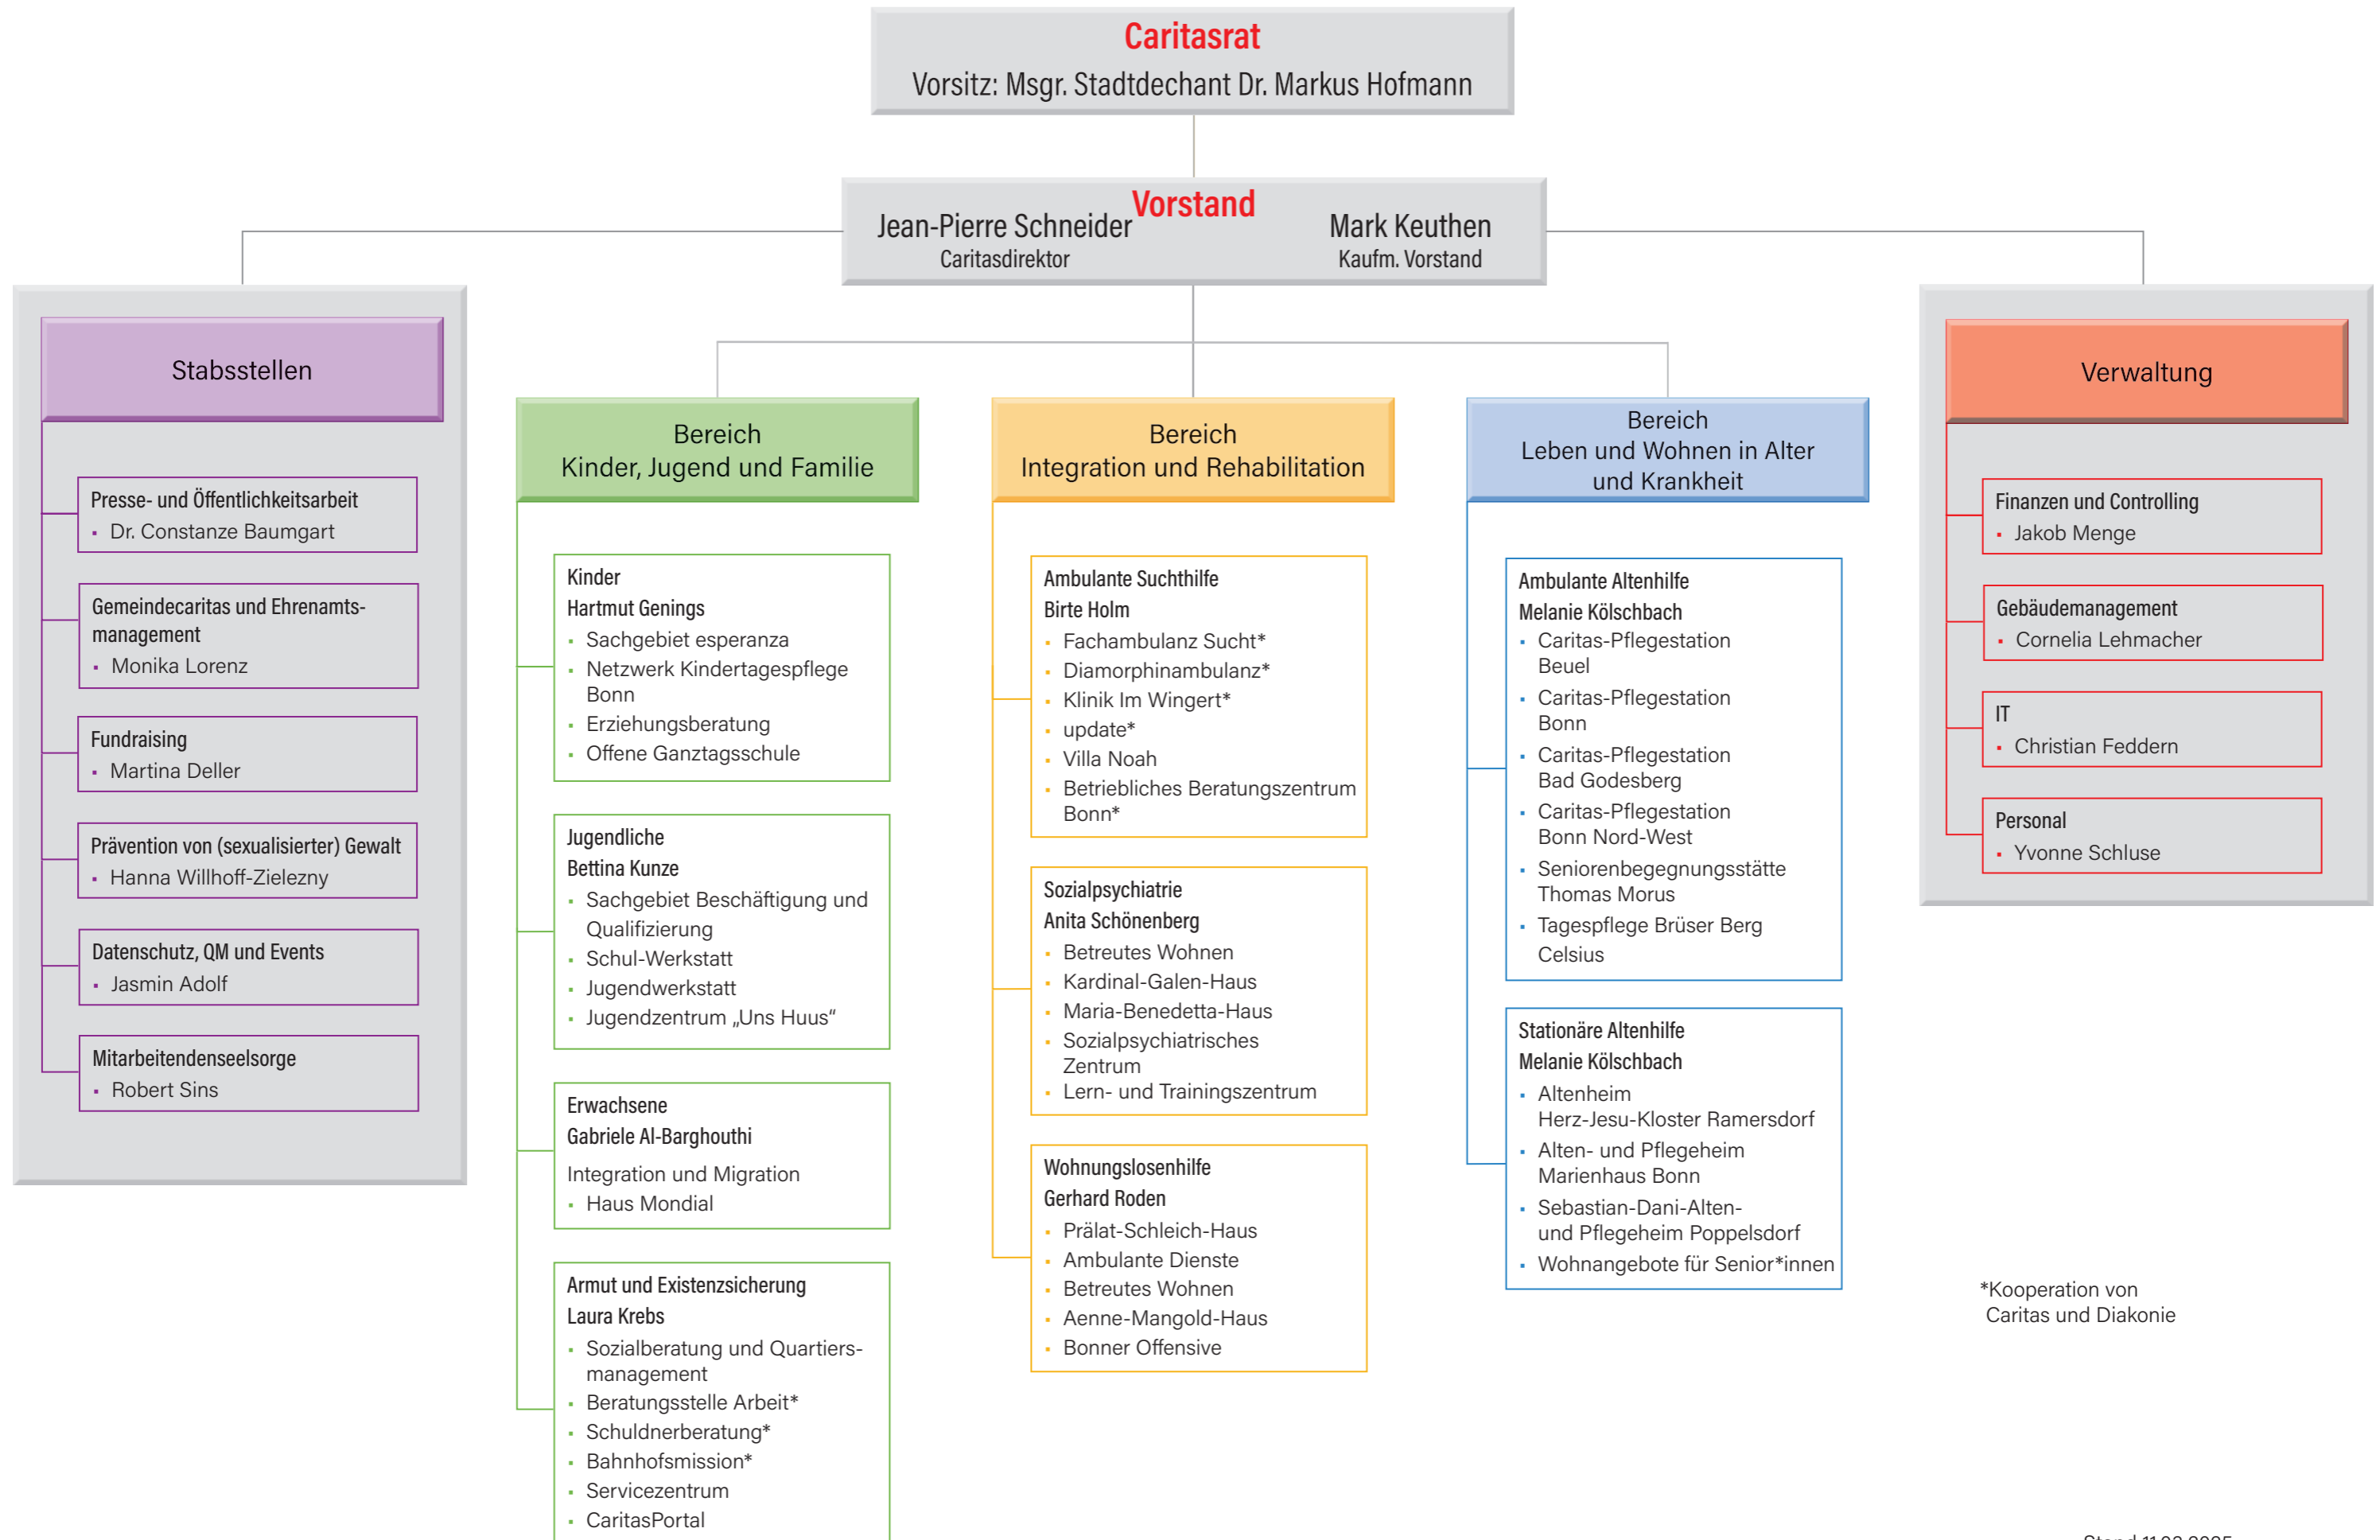

# Organisationsstruktur des Caritasverbandes für die Stadt Bonn e. V.

\*Kooperation von Caritas und Diakonie